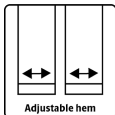

Adjustable hem

Wind- und wasserdicht

Wasserdicht: ≥ 20.000 MM

Farben und Größen

03 Navy	XS - 3XL
05 Hi-Vis Orange	XS - 5XL
12 Royal Blau	S - 3XL
53 Saturn Yellow	S - L

Pflegehinweise

Verwenden Sie keine Weichspüler
Kein Bleichmittel verwenden
Zusammen mit ähnlichen Farben
Waschen
Reißverschluss geschlossen
Auf links trocknen