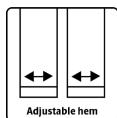

ALLROUND & LEISURE

TROUSERS IN PU QUALITY

LR41

Waterproof

Windproof

Adjustable hem

Tuulen- ja vedenpitävä

Vedenpitävyys ≥ 20.000 MM