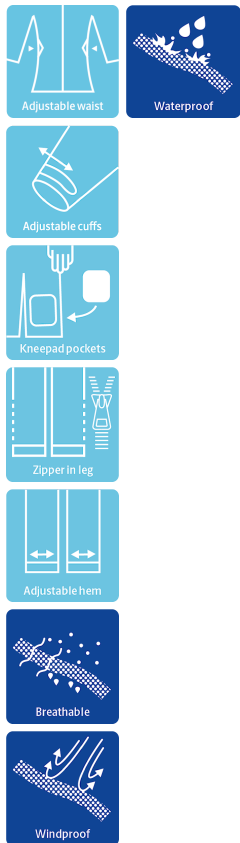

### Atmungsaktive, wasserdichte und versiegelte Nähte

Wasserdicht:  $\geq 13.000$  MM  
Atmungsaktivität:  $6.000\text{g}/\text{m}^2/24\text{h}$