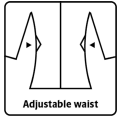

## WOMAN JUMPSUIT

F1033

Adjustable waist

**Atmungsaktiv und  
wasserabweisend**