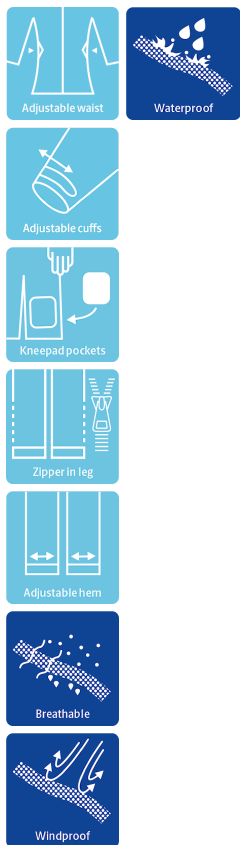

ALLROUND WINTER COVERALL IN POLYESTER QUALITY

LR4033

Åndbar, vandtæt og tapede sømme

Vandtæthed: ≥ 13.000 MM
Åndbarhed: $6.000\text{g}/\text{m}^2/24\text{h}$

Farver og størrelser

14 Olivengrøn / 07 Sort XXS - 5XL

Vaskeanvisninger

Anvend ikke skyllemiddel
Anvend ikke blegemidler
Vaskes sammen med tilsvarende farver
Lynlåsen lynet
Hænges til tørre med vrangen ud

DK

Vinterkedeldragt i slidstærk kvalitet

100% Polyester med TPU membran, $200\text{ g}/\text{m}^2$
Foer: 100% Polyester med $140\text{ g}/\text{m}^2$ polyesterfyld

- Aftagelig hætte med lynlås og elastik snøre
- Skjult to-vejs lynlås med velcrolukning
- Strikket vindfang ved håndled
- Elastik og velcrojustering ved ærmer
- Justering i taljen
- Lynlås under arm til ventilation
- Aftagelige indvendige seler
- Bæltestropper og bælte
- Skjult brystlomme med lynlås
- To sidelommer med lynlås
- En indvendig brystlomme
- En lomme på lår med lynlås
- Forstærkning på bagdel og knæ
- Dobbelt knæpudelomme
- Skjult to-vejs lynlås på siden af benene
- Velcrojustering ved anklerne
- Refleksdetaljer