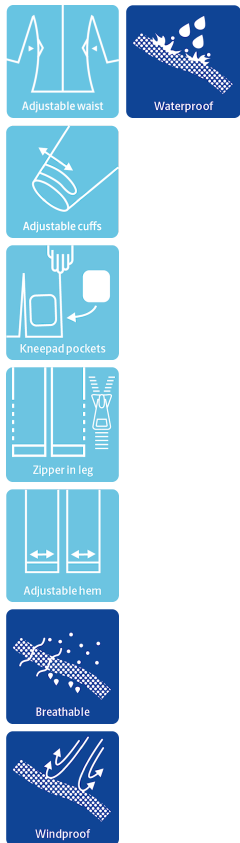

ALLROUND WINTER COVERALL IN POLYESTER QUALITY

LR4033

Pustende, vanntette og teipede sømmer

Vanntetthet ≥ 13.000 MM
Puste-egenskaper 6.000g/m²/24h

Farger og størrelser

14 Olivengrønn / 07 Svart XXS - 5XL

Vedlikeholdsregler

Bruk ikke skyllemiddel
Bruk ikke blekemidler
Vaskes sammen med like farger
Påse at glidelåsen er lukket
Tørkes med vrangen ut

NO

Vinterkjeledress

100% Polyester med TPU membran, 200 g/m²
Fôr: 100% Polyester, 140 g Polyester padding

- Avtakbar hette med glidelås og elastisk snøre
- Skjult to-veis glidelås med borrelåslukking
- Strikkede mansjetter i ermer
- Elastikk og borrelåsjustering ved ermer
- Snøring i midjen
- Glidelås under ermer for ventilasjon
- Avtakbare innvendige seler
- Beltestropper og belte
- Skjult brystlomme med glidelås
- To sidelommer med glidelås
- En innvendig brystlomme
- En lomme på lår med glidelås
- Forsterkning i sete og kne
- Dobbel kneputelomme
- Skjult to-veis glidelås på siden av benene
- Borrelåsjustering ved ankene
- Refleksdetaljer