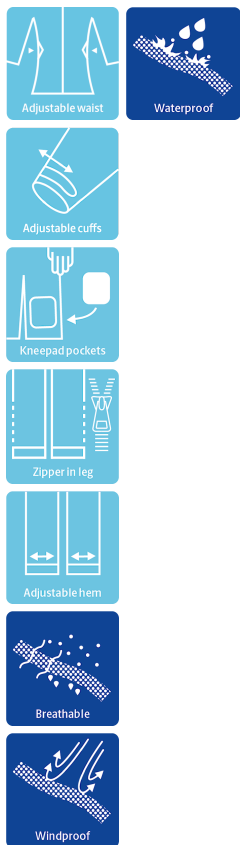

# ALLROUND WINTER COVERALL IN POLYESTER QUALITY

LR4033

## Åndbar, vandtæt og tapede sømme

Vandtæthed:  $\geq 13.000$  MM  
Åndbarhed:  $6.000\text{g}/\text{m}^2/24\text{h}$