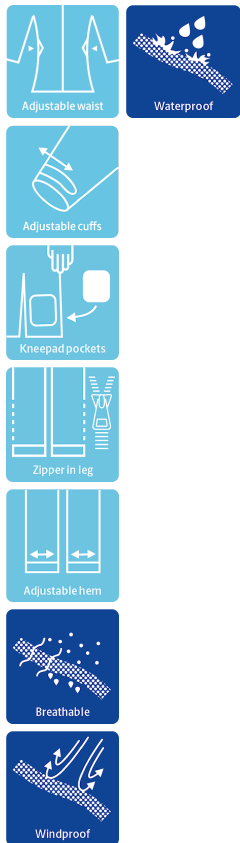

ALLROUND WINTER COVERALL IN POLYESTER QUALITY

LR4033

Andningsbar, vattentäta och tejpade sömmar

Vattentäthet ≥ 13.000 MM
Andasvärde $6.000\text{g}/\text{m}^2/24\text{h}$

Färger och storlekar

14 Oliv / 07 Svart XXS - 5XL

Skötselråd

Använd inte sköljmedel
Använd inte blekmedel
Tvättas med liknande färger
Stäng dragkedjor
Vräng plagget när det hänges för
torkning

SE

Vinteroverall i slitstark kvalitet

100% Polyester med TPU membran, $200\text{g}/\text{m}^2$
Foder: 100% Polyester, 140 g Polyesterfyllning

- Avtagbar huva med dragkedja och dragsko
- Dold två-vägs dragkedja med kardborre
- Stickad mudd vid ärmslut
- Resår och kardborrejustering vid ärmslut
- Justerbar midja
- Dragkedja i armhålan för ventilation
- Avtagbara invändiga hängslen
- Höllor och bälte
- Dold bröstficka med dragkedja
- Två sidofickor med dragkedja
- Bröstficka på insidan
- Benficka med dragkedja
- Förstärkningar baktill och på knän
- Dubbla knäskyddsfickor
- Dold två-vägs dragkedja på sidan av benen
- Kardborrejustering vid benslut
- Reflexdetaljer