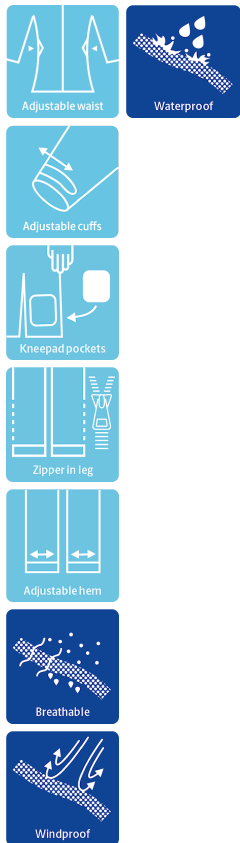

# ALLROUND WINTER COVERALL IN POLYESTER QUALITY

LR4033

## Pustende, vanntette og teipede sømmer

Vanntetthet  $\geq 13.000$  MM  
Puste-egenskaper 6.000g/m<sup>2</sup>/24h