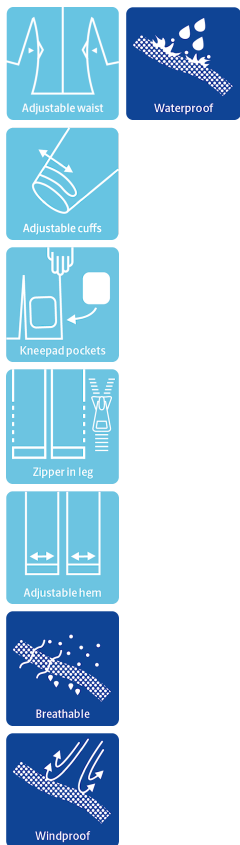

# ALLROUND WINTER COVERALL IN POLYESTER QUALITY

LR4033

## Atmungsaktive, wasserdichte und versiegelte Nähte

Wasserdicht:  $\geq 13.000$  MM  
Atmungsaktivität:  $6.000\text{g/m}^2/24\text{h}$

### Winteroverall in starker Qualität

100% Polyester mit TPU-Membran,  $200\text{g/m}^2$   
Futter: 100% Polyester mit  $140\text{g/m}^2$  Polyesterpolsterung

- Abnehmbare Kapuze mit Reißverschluss und elastischem Kordelzug
- Verdeckter Zwei-Wege-Reißverschluss mit Klettverschluss
- Gestrickter Windfang in den Ärmeln
- Verstellbare und elastische Ärmel mit Klettverschlussregulierung
- Elastische Weitenverstellung am Bund
- Reißverschluss unter dem Arm zur Belüftung
- Abnehmbare Hosenträger
- Gürtelriemen und Gürtel
- Verdeckte Brusttasche mit Reißverschluss
- Zwei Seitentaschen mit Reißverschluss
- Eine Brusttasche innen
- Tasche am Oberschenkel mit Reißverschluss
- Verstärkung an Rücken und Knien
- Doppelte Kniepolstertaschen
- Verdeckter Zwei-Wege-Reißverschluss seitlich an den Beinen
- Klettverschlussregulierung an den Knöcheln
- Reflektierende Details