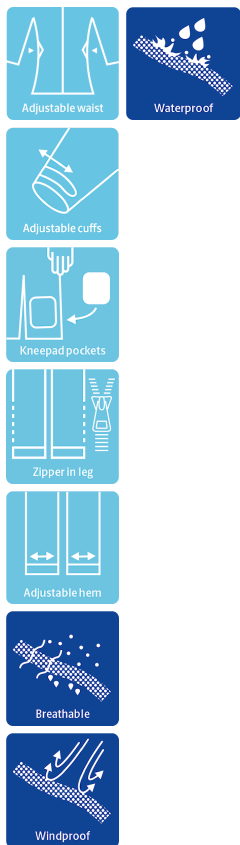

ALLROUND WINTER COVERALL IN POLYESTER QUALITY

LR4033

Atmungsaktive, wasserdichte und versiegelte Nähte

Wasserdicht: ≥ 13.000 MM
Atmungsaktivität: $6.000\text{g}/\text{m}^2/24\text{h}$

Farben und Größen

14 Olivgrün / 07 Schwarz XXS - 5XL

Pflegehinweise

Verwenden Sie keine Weichspüler
Kein Bleichmittel verwenden
Zusammen mit ähnlichen Farben
Waschen
Reißverschluss geschlossen
Auf links trocknen

DE

Winteroverall in starker Qualität

100% Polyester mit TPU-Membran, $200\text{g}/\text{m}^2$
Futter: 100% Polyester mit $140\text{g}/\text{m}^2$ Polyesterpolsterung

- Abnehmbare Kapuze mit Reißverschluss und elastischem Kordelzug
- Verdeckter Zwei-Wege-Reißverschluss mit Klettverschluss
- Gestrickter Windfang in den Ärmeln
- Verstellbare und elastische Ärmel mit Klettverschlussregulierung
- Elastische Weitenverstellung am Bund
- Reißverschluss unter dem Arm zur Belüftung
- Abnehmbare Hosenträger
- Gürtelriemen und Gürtel
- Verdeckte Brusttasche mit Reißverschluss
- Zwei Seitentaschen mit Reißverschluss
- Eine Brusttasche innen
- Tasche am Oberschenkel mit Reißverschluss
- Verstärkung an Rücken und Knien
- Doppelte Kniepolstertaschen
- Verdeckter Zwei-Wege-Reißverschluss seitlich an den Beinen
- Klettverschlussregulierung an den Knöcheln
- Reflektierende Details