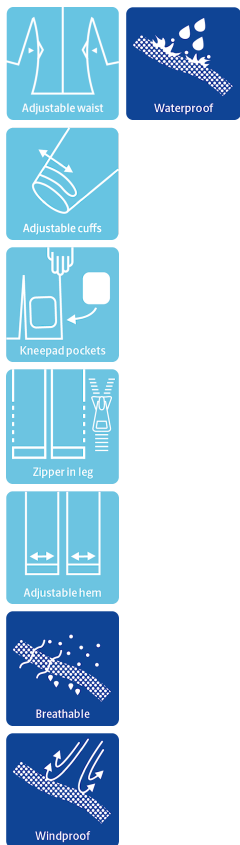

ALLROUND WINTER COVERALL IN POLYESTER QUALITY

LR4033

Pustende, vanntette og teipede sømmer

Vanntetthet ≥ 13.000 MM
Puste-egenskaper $6.000\text{g}/\text{m}^2/24\text{h}$

Farger og størrelser

14 Olivengrønn / 07 Svart XXS - 5XL

Vedlikeholdsregler

Bruk ikke skyllemiddel
Bruk ikke blekemidler
Vaskes sammen med like farger
Påse at glidelåsen er lukket
Tørkes med vrangen ut

NO

Vinterkjeledress

100% Polyester med TPU membran, $200\text{ g}/\text{m}^2$
Fôr: 100% Polyester, 140 g Polyester padding

- Avtakbar hette med glidelås og elastisk snøre
- Skjult to-veis glidelås med borrelåslukking
- Strikkede mansjetter i ermer
- Elastikk og borrelåsjustering ved ermer
- Snøring i midjen
- Glidelås under ermer for ventilasjon
- Avtakbare innvendige seler
- Beltestropper og belte
- Skjult brystlomme med glidelås
- To sidelommer med glidelås
- En innvendig brystlomme
- En lomme på lår med glidelås
- Forsterkning i sete og kne
- Dobbel kneputelomme
- Skjult to-veis glidelås på siden av benene
- Borrelåsjustering ved ankene
- Refleksdetaljer