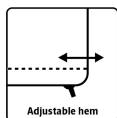

## WAISTCOAT IN STRETCHABLE QUALITY

4WS-4056

Windproof & breathable

4-way stretch

Adjustable hem

**Atmungsaktiv, wind- und wasserabweisend**

Atmungsaktivität: 10.000g/m<sup>2</sup>/24h

**Farben und Größen**