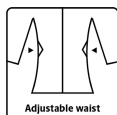

### Åndbar, vind- og vandtæt med tapede strækbare sømme

Vandtæthed:  $\geq 20.000$  MM  
Åndbarhed:  $8.000\text{g}/\text{m}^2/24\text{h}$