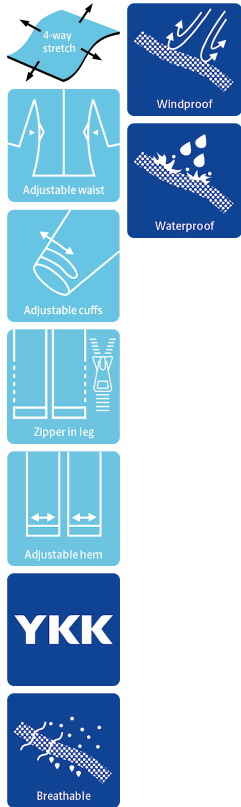

ALLROUND & LEISURE

BREATHABLE COVERALL IN STRETCH QUALITY

4WS-4073

Pustende, vanntette og teipede sømmer

Vanntetthet ≥ 20.000 MM
Puste-egenskaper 8.000g/m²/24h

Farger og størrelser

07 Svart

S - 5XL

Vedlikeholdsregler

Bruk ikke skyllemiddel
Bruk ikke blekemidler
Vaskes sammen med like farger
Påse at glidelåsen er lukket
Tørkes med vrangen ut

NO

Winter Coverall, Black

- Skjult toveis YKK-glidelås med borrelås
- Borrelåsjustering ved ankler og ermer
- Snøring i midjen
- Fast hette med snøre
- To sidelommer med glidelås
- Elastiske mansjetter
- To lommer på lårene med glidelås
- En innvendig brystlomme
- Forsterkning i knærne
- Glidelås (46 cm, str. L) ved ankene
- Refleksdetaljer