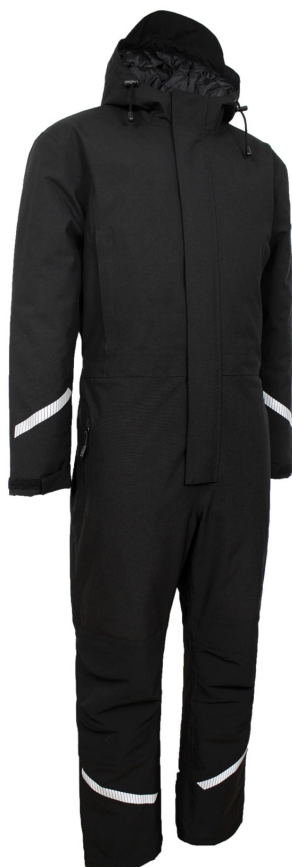

ALLROUND & LEISURE

BREATHABLE COVERALL IN STRETCH QUALITY

4WS-4073

Andningsbar, vattentäta och tejpadе sömmar

Vattentäthet ≥ 20.000 MM
Andasvärde 8.000g/m²/24h

Färger och storlekar

07 Svart

S - 5XL

Skötselråd

Använd inte sköljmedel
Använd inte blekmedel
Tvättas med liknande färger
Stäng dragkedjor
Vräng plagget när det hänges för torkning

SE

Winter Coverall, Black

- Dold tvåvägs YKK-dragkedja med kardborrestängning
- Kardborrejustering vid ärm- och benslut
- Justerbar midja med dragsko
- Fast huva med dragsko
- Två sidofickor med dragkedja
- Vindlås vid ärmslut
- Två benfickor med dragkedja
- Brösthicka på insidan
- Förstärkningar på knän
- Dragkedja (46 cm, stl L) vid anklarna
- Reflexdetaljer