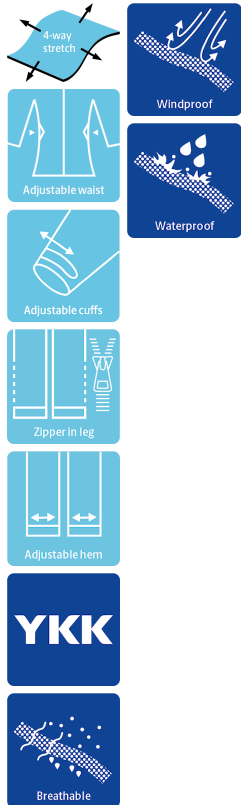

ALLROUND & LEISURE

BREATHABLE COVERALL IN STRETCH QUALITY

4WS-4073

Pustende, vanntette og teipede sømmer

Vanntetthet ≥ 20.000 MM
Puste-egenskaper 8.000g/m²/24h

Farger og størrelser

07 Svart

S - 5XL

Vedlikeholdsregler

Bruk ikke skyllemiddel
Bruk ikke blekemidler
Vaskes sammen med like farger
Påse at glidelåsen er lukket
Tørkes med vrangen ut

NO

Winter Coverall, Black

- Skjult toveis YKK-glidelås med borrelås
- Borrelåsjustering ved ankler og ermer
- Snøring i midjen
- Fast hette med snøre
- To sidelommer med glidelås
- Elastiske mansjetter
- To lommer på lårene med glidelås
- En innvendig brystlomme
- Forsterkning i knærne
- Glidelås (46 cm, str. L) ved ankene
- Refleksdetaljer