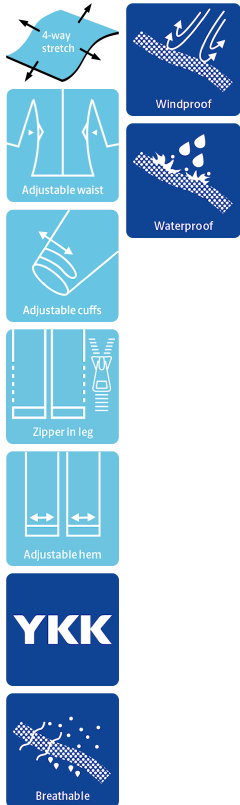

ALLROUND & VRIJE TIJD

ADEMENDE OVERALL IN STRETCH KWALITEIT

4WS-4073

Ademende, waterdichte en getapete naden

Waterkolom ≥ 20.000 MM
Ademend vermogen $8.000\text{g}/\text{m}^2/24\text{h}$

Kleuren en maten

07 Zwart

S - 5XL

Was instructie

Gebruik geen wasverzachter
Gebruik geen bleekmiddel
Was samen met vergelijkbare kleuren
Zorg dat de rits gesloten is
Droog binnenste buiten

NL

Winter Coverall, Black

- Verborgene tweeweg YKK-ritssluiting met klittenbandsluiting
- Mouwen en onderzijde pijpen verstelbaar met klittenband
- Tunnelkoord taille
- Vaste capuchon met tunnelkoord
- Twee steekzakken met rits
- Elastische storm manchetten in de mouwen
- Twee zakken op de dijen met ritssluiting
- Eén borstzak binnenzijde
- Versteving op knieën
- Rits (46 cm, maat L) bij de enkels
- Reflectie details