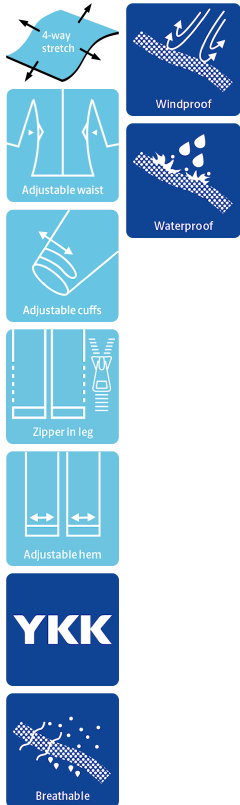

## ADEMENDE OVERALL IN STRETCH KWALITEIT

4WS-4073

### Ademende, waterdichte en getapete naden

Waterkolom  $\geq 20.000$  MM  
Ademend vermogen 8.000g/m<sup>2</sup>/24h

### Kleuren en maten

07 Zwart

S - 5XL

### Winter Coverall, Black

- Verborgen tweeweg YKK-ritssluiting met klittenbandsluiting
- Mouwen en onderzijde pijpen verstelbaar met klittenband
- Tunnelkoord taille
- Vaste capuchon met tunnelkoord
- Twee steekzakken met rits
- Elastische storm manchetten in de mouwen
- Twee zakken op de dijen met ritssluiting
- Eén borstzak binnenzijde
- Versteving op knieën
- Rits (46 cm, maat L) bij de enkels
- Reflectie details