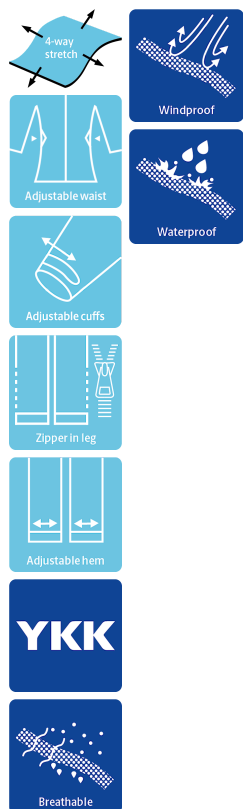

ALLROUND & LEISURE

BREATHABLE COVERALL IN STRETCH QUALITY

4WS-4073

Andningsbar, vattentäta och tejpadе sömmar

Vattentäthet ≥ 20.000 MM
Andasvärde 8.000g/m²/24h

Färger och storlekar

07 Svart

S - 5XL

Skötselråd

Använd inte sköljmedel
Använd inte blekmedel
Tvättas med liknande färger
Stäng dragkedjor
Vräng plagget när det hänges för torkning

SE

Winter Coverall, Black

- Dold tvåvägs YKK-dragkedja med kardborrestängning
- Kardborrejustering vid ärm- och benslut
- Justerbar midja med dragsko
- Fast huva med dragsko
- Två sidofickor med dragkedja
- Vindlås vid ärmslut
- Två benfickor med dragkedja
- Brösthicka på insidan
- Förstärkningar på knän
- Dragkedja (46 cm, stl L) vid anklarna
- Reflexdetaljer