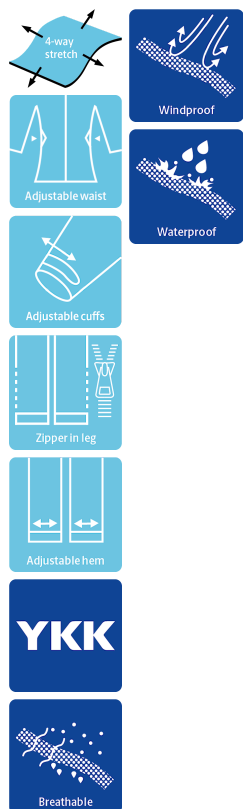

ALLROUND & LEISURE

BREATHABLE COVERALL IN STRETCH QUALITY

4WS-4073

Pustende, vanntette og teipede sømmer

Vanntetthet ≥ 20.000 MM
Puste-egenskaper 8.000g/m²/24h

Farger og størrelser

07 Svart S - 5XL

Vedlikeholdsregler

Bruk ikke skyllemiddel
Bruk ikke blekemidler
Vaskes sammen med like farger
Påse at glidelåsen er lukket
Tørkes med vrangen ut

NO

Winter Coverall, Black

- Skjult toveis YKK-glidelås med borrelås
- Borrelåsjustering ved ankler og ermer
- Snøring i midjen
- Fast hette med snøre
- To sidelommer med glidelås
- Elastiske mansjetter
- To lommer på lårene med glidelås
- En innvendig brystlomme
- Forsterkning i knærne
- Glidelås (46 cm, str. L) ved ankene
- Refleksdetaljer