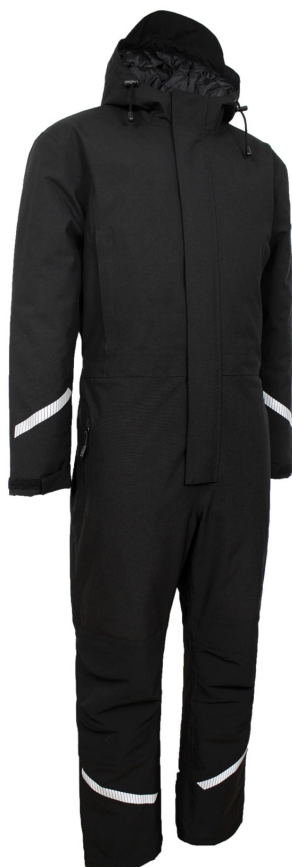

ALLROUND & LEISURE

BREATHABLE COVERALL IN STRETCH QUALITY

4WS-4073

Pustende, vanntette og teipede sømmer

Vanntetthet ≥ 20.000 MM
Puste-egenskaper 8.000g/m²/24h

Farger og størrelser

07 Svart S - 5XL

Vedlikeholdsregler

Bruk ikke skyllemiddel
Bruk ikke blekemidler
Vaskes sammen med like farger
Påse at glidelåsen er lukket
Tørkes med vrangen ut

NO

Winter Coverall, Black

- Skjult toveis YKK-glidelås med borrelås
- Borrelåsjustering ved ankler og ermer
- Snøring i midjen
- Fast hette med snøre
- To sidelommer med glidelås
- Elastiske mansjetter
- To lommer på lårene med glidelås
- En innvendig brystlomme
- Forsterkning i knærne
- Glidelås (46 cm, str. L) ved ankene
- Refleksdetaljer