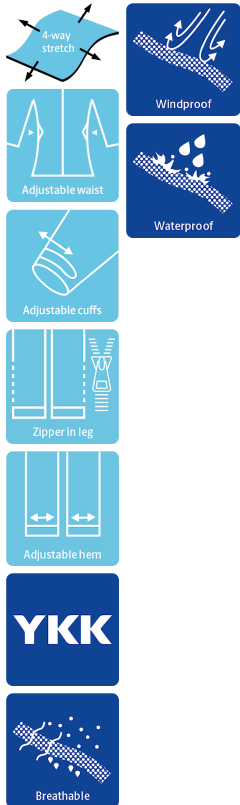

ALLROUND & VRIJE TIJD

ADEMENDE OVERALL IN STRETCH KWALITEIT

4WS-4073

Ademende, waterdichte en getapete naden

Waterkolom ≥ 20.000 MM
Ademend vermogen $8.000\text{g}/\text{m}^2/24\text{h}$

Kleuren en maten

07 Zwart S - 5XL

Was instructie

Gebruik geen wasverzachter
Gebruik geen bleekmiddel
Was samen met vergelijkbare kleuren
Zorg dat de rits gesloten is
Droog binnenste buiten

NL

Winter Coverall, Black

- Verborgen tweeweg YKK-ritssluiting met klittenbandsluiting
- Mouwen en onderzijde pijpen verstelbaar met klittenband
- Tunnelkoord taille
- Vaste capuchon met tunnelkoord
- Twee steekzakken met rits
- Elastische storm manchetten in de mouwen
- Twee zakken op de dijen met ritssluiting
- Eén borstzak binnenzijde
- Versteving op knieën
- Rits (46 cm, maat L) bij de enkels
- Reflectie details