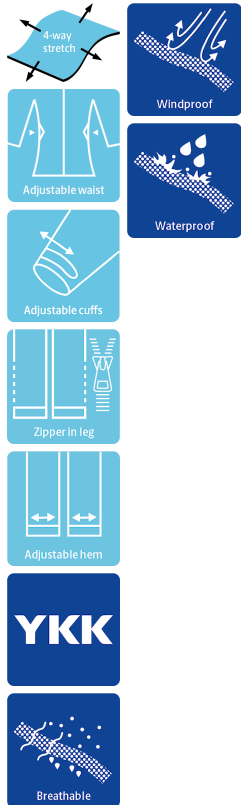

ALLROUND & LEISURE

BREATHABLE COVERALL IN STRETCH QUALITY

4WS-4073

Pustende, vanntette og teipede sømmer

Vanntetthet ≥ 20.000 MM
Puste-egenskaper $8.000\text{g}/\text{m}^2/24\text{h}$

Farger og størrelser

07 Svart

S - 5XL

Vedlikeholdsregler

Bruk ikke skyllemiddel
Bruk ikke blekemidler
Vaskes sammen med like farger
Påse at glidelåsen er lukket
Tørkes med vrangen ut

NO

Winter Coverall, Black

- Skjult toveis YKK-glidelås med borrelås
- Borrelåsjustering ved ankler og ermer
- Snøring i midjen
- Fast hette med snøre
- To sidelommer med glidelås
- Elastiske mansjetter
- To lommer på lårene med glidelås
- En innvendig brystlomme
- Forsterkning i knærne
- Glidelås (46 cm, str. L) ved ankene
- Refleksdetaljer