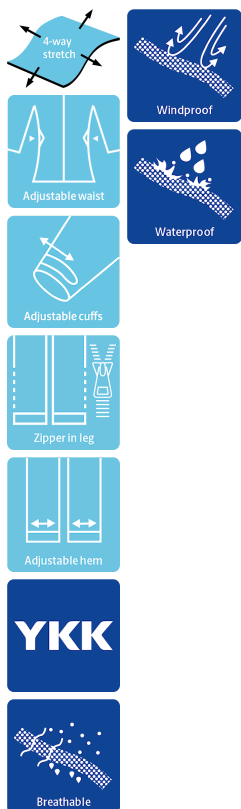

## BREATHABLE COVERALL IN STRETCH QUALITY

4WS-4073

### Pustende, vanntette og teipede sømmer

Vanntetthet  $\geq 20.000$  MM  
Puste-egenskaper  $8.000\text{g}/\text{m}^2/24\text{h}$

### Farger og størrelser

07 Svart S - 5XL

### Winter Coverall, Black

- Skjult toveis YKK-glidelås med borrelås
- Borrelåsjustering ved ankler og ermer
- Snøring i midjen
- Fast hette med snøre
- To sidelommer med glidelås
- Elastiske mansjetter
- To lommer på lårene med glidelås
- En innvendig brystlomme
- Forsterkning i knærne
- Glidelås (46 cm, str. L) ved ankene
- Refleksdetaljer