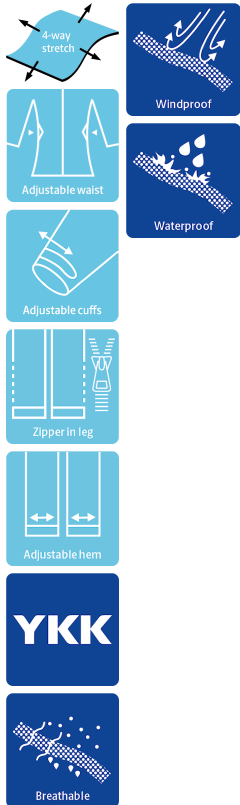

ALLROUND & VRIJE TIJD

ADEMENDE OVERALL IN STRETCH KWALITEIT

4WS-4073

Ademende, waterdichte en getapete naden

Waterkolom ≥ 20.000 MM
Ademend vermogen $8.000\text{g}/\text{m}^2/24\text{h}$

Kleuren en maten

07 Zwart

S - 5XL

Was instructie

Gebruik geen wasverzachter
Gebruik geen bleekmiddel
Was samen met vergelijkbare kleuren
Zorg dat de rits gesloten is
Droog binnenste buiten

NL

Winter Coverall, Black

- Verborgen tweeweg YKK-ritssluiting met klittenbandsluiting
- Mouwen en onderzijde pijpen verstelbaar met klittenband
- Tunnelkoord taille
- Vaste capuchon met tunnelkoord
- Twee steekzakken met rits
- Elastische storm manchetten in de mouwen
- Twee zakken op de dijen met ritssluiting
- Eén borstzak binnenzijde
- Versteving op knieën
- Rits (46 cm, maat L) bij de enkels
- Reflectie details