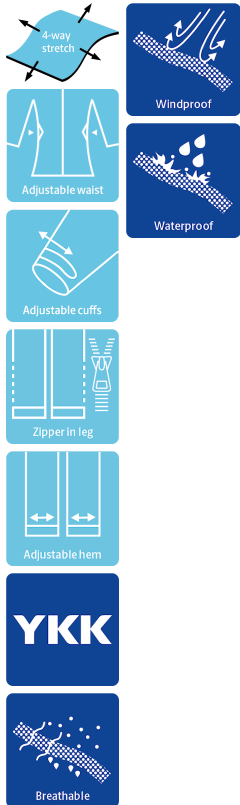

ALLROUND & VRIJE TIJD

ADEMENDE OVERALL IN STRETCH KWALITEIT

4WS-4073

Ademende, waterdichte en getapete naden

Waterkolom ≥ 20.000 MM
Ademend vermogen $8.000\text{g}/\text{m}^2/24\text{h}$

Kleuren en maten

07 Zwart S - 5XL

Was instructie

Gebruik geen wasverzachter
Gebruik geen bleekmiddel
Was samen met vergelijkbare kleuren
Zorg dat de rits gesloten is
Droog binnenste buiten

NL

Winter Coverall, Black

- Verborgene tweeweg YKK-ritssluiting met klittenbandsluiting
- Mouwen en onderzijde pijpen verstelbaar met klittenband
- Tunnelkoord taille
- Vaste capuchon met tunnelkoord
- Twee steekzakken met rits
- Elastische storm manchetten in de mouwen
- Twee zakken op de dijen met ritssluiting
- Eén borstzak binnenzijde
- Versteving op knieën
- Rits (46 cm, maat L) bij de enkels
- Reflectie details