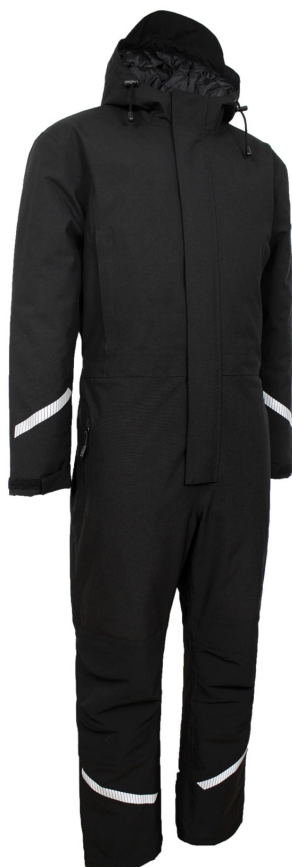

ALLROUND & LEISURE

BREATHABLE COVERALL IN STRETCH QUALITY

4WS-4073

Andningsbar, vattentäta och tejpad sömmar

Vattentäthet ≥ 20.000 MM
Andasvärde $8.000\text{g}/\text{m}^2/24\text{h}$

Färger och storlekar

07 Svart

S - 5XL

Skötselråd

Använd inte sköljmedel
Använd inte blekmedel
Tvättas med liknande färger
Stäng dragkedjor
Vräng plagget när det hänges för torkning

SE

Winter Coverall, Black

- Dold tvåvägs YKK-dragkedja med kardborrestängning
- Kardborrejustering vid ärm- och benslut
- Justerbar midja med dragsko
- Fast huva med dragsko
- Två sidofickor med dragkedja
- Vindlås vid ärmslut
- Två benfickor med dragkedja
- Brösthicka på insidan
- Förstärkningar på knän
- Dragkedja (46 cm, stl L) vid anklarna
- Reflexdetaljer