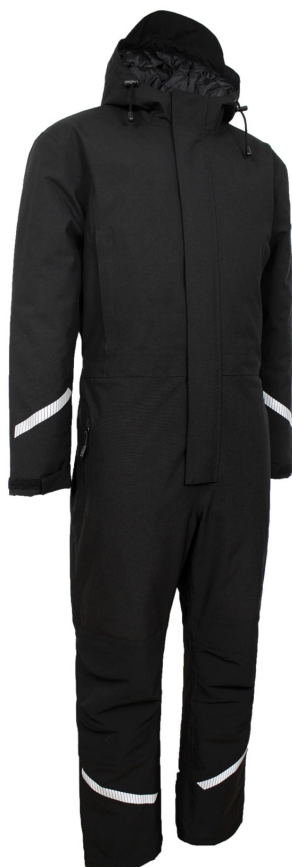

## BREATHABLE COVERALL IN STRETCH QUALITY

4WS-4073

### Andningsbar, vattentäta och tejpadе sömmar

Vattentäthet  $\geq 20.000$  MM  
Andasvärde 8.000g/m<sup>2</sup>/24h

### Färger och storlekar

07 Svart

S - 5XL

### Winter Coverall, Black

- Dold tvåvägs YKK-dragkedja med kardborrestängning
- Kardborrejustering vid ärm- och benslut
- Justerbar midja med dragsko
- Fast huva med dragsko
- Två sidofickor med dragkedja
- Vindlås vid ärmslut
- Två benfickor med dragkedja
- Brösthicka på insidan
- Förstärkningar på knän
- Dragkedja (46 cm, stl L) vid anklarna
- Reflexdetaljer