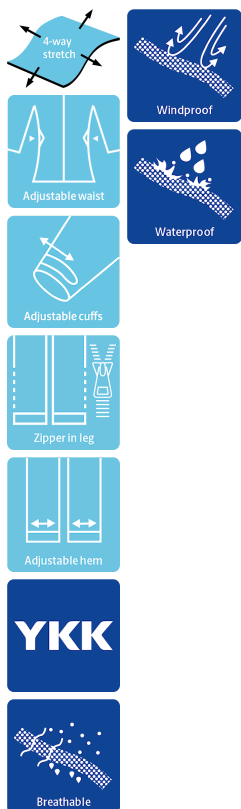

## BREATHABLE COVERALL IN STRETCH QUALITY

4WS-4073

### Andningsbar, vattentäta och tejpadе sömmar

Vattentäthet  $\geq 20.000$  MM  
Andasvärde 8.000g/m<sup>2</sup>/24h

### Färger och storlekar

07 Svart

S - 5XL

### Winter Coverall, Black

- Dold tvåvägs YKK-dragkedja med kardborrestängning
- Kardborrejustering vid ärm- och benslut
- Justerbar midja med dragsko
- Fast huva med dragsko
- Två sidofickor med dragkedja
- Vindlås vid ärmslut
- Två benfickor med dragkedja
- Brösthicka på insidan
- Förstärkningar på knän
- Dragkedja (46 cm, stl L) vid anklarna
- Reflexdetaljer