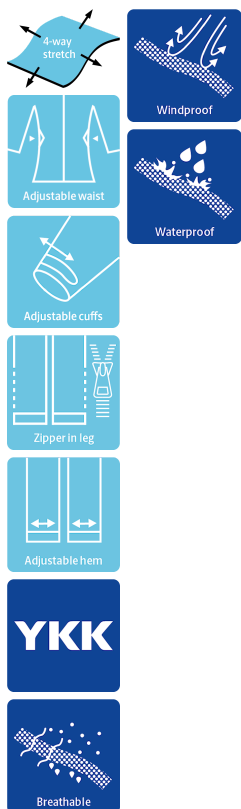

## BREATHABLE COVERALL IN STRETCH QUALITY

4WS-4073

### Pustende, vanntette og teipede sømmer

Vanntetthet  $\geq 20.000$  MM  
Puste-egenskaper 8.000g/m<sup>2</sup>/24h

### Farger og størrelser

07 Svart S - 5XL

### Winter Coverall, Black

- Skjult toveis YKK-glidelås med borrelås
- Borrelåsjustering ved ankler og ermer
- Snøring i midjen
- Fast hette med snøre
- To sidelommer med glidelås
- Elastiske mansjetter
- To lommer på lårene med glidelås
- En innvendig brystlomme
- Forsterkning i knærne
- Glidelås (46 cm, str. L) ved ankene
- Refleksdetaljer