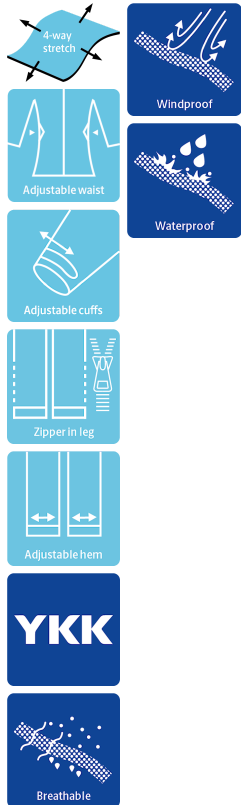

ALLROUND & LEISURE

BREATHABLE COVERALL IN STRETCH QUALITY

4WS-4073

Pustende, vanntette og teipede sømmer

Vanntetthet ≥ 20.000 MM
Puste-egenskaper 8.000g/m²/24h

Farger og størrelser

07 Svart S - 5XL

Vedlikeholdsregler

Bruk ikke skyllemiddel
Bruk ikke blekemidler
Vaskes sammen med like farger
Påse at glidelåsen er lukket
Tørkes med vrangen ut

NO

Winter Coverall, Black

- Skjult toveis YKK-glidelås med borrelås
- Borrelåsjustering ved ankler og ermer
- Snøring i midjen
- Fast hette med snøre
- To sidelommer med glidelås
- Elastiske mansjetter
- To lommer på lårene med glidelås
- En innvendig brystlomme
- Forsterkning i knærne
- Glidelås (46 cm, str. L) ved ankene
- Refleksdetaljer