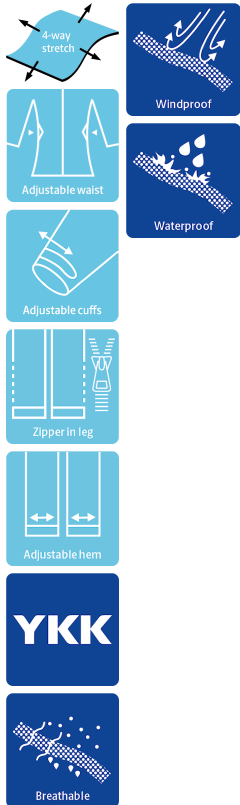

ALLROUND & VRIJE TIJD

ADEMENDE OVERALL IN STRETCH KWALITEIT

4WS-4073

Ademende, waterdichte en getapete naden

Waterkolom ≥ 20.000 MM
Ademend vermogen 8.000g/m²/24h

Kleuren en maten

07 Zwart S - 5XL

Was instructie

Gebruik geen wasverzachter
Gebruik geen bleekmiddel
Was samen met vergelijkbare kleuren
Zorg dat de rits gesloten is
Droog binnenste buiten

NL

Winter Coverall, Black

- Verborgen tweeweg YKK-ritssluiting met klittenbandsluiting
- Mouwen en onderzijde pijpen verstelbaar met klittenband
- Tunnelkoord taille
- Vaste capuchon met tunnelkoord
- Twee steekzakken met rits
- Elastische storm manchetten in de mouwen
- Twee zakken op de dijen met ritssluiting
- Eén borstzak binnenzijde
- Versteving op knieën
- Rits (46 cm, maat L) bij de enkels
- Reflectie details