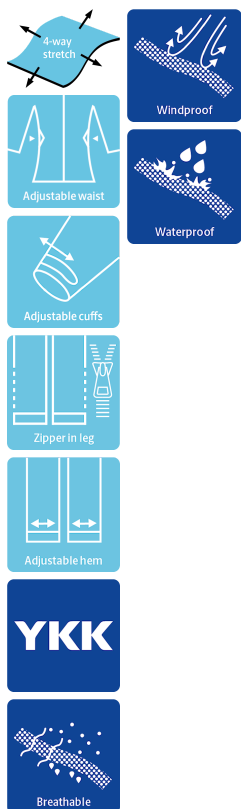

ALLROUND & LEISURE

BREATHABLE COVERALL IN STRETCH QUALITY

4WS-4073

Andningsbar, vattentäta och tejpad sömmar

Vattentäthet ≥ 20.000 MM
Andasvärde $8.000\text{g}/\text{m}^2/24\text{h}$

Färger och storlekar

07 Svart

S - 5XL

Skötselråd

Använd inte sköljmedel
Använd inte blekmedel
Tvättas med liknande färger
Stäng dragkedjor
Vräng plagget när det hänges för torkning

SE

Winter Coverall, Black

- Dold tvåvägs YKK-dragkedja med kardborrestängning
- Kardborrejustering vid ärm- och benslut
- Justerbar midja med dragsko
- Fast huva med dragsko
- Två sidofickor med dragkedja
- Vindlås vid ärmslut
- Två benfickor med dragkedja
- Brösthicka på insidan
- Förstärkningar på knän
- Dragkedja (46 cm, stl L) vid anklarna
- Reflexdetaljer