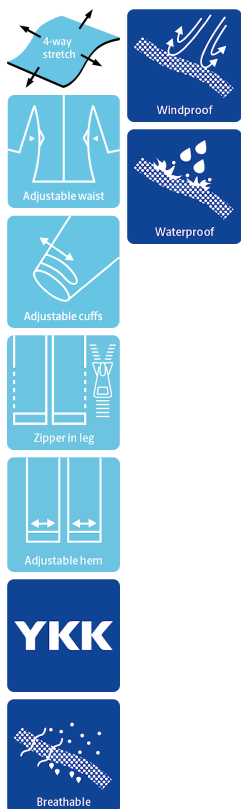

ALLROUND & VRIJE TIJD

ADEMENDE OVERALL IN STRETCH KWALITEIT

4WS-4073

Ademende, waterdichte en getapete naden

Waterkolom ≥ 20.000 MM
Ademend vermogen $8.000\text{g}/\text{m}^2/24\text{h}$

Kleuren en maten

07 Zwart S - 5XL

Was instructie

Gebruik geen wasverzachter
Gebruik geen bleekmiddel
Was samen met vergelijkbare kleuren
Zorg dat de rits gesloten is
Droog binnenste buiten

NL

Winter Coverall, Black

- Verborgen tweeweg YKK-ritssluiting met klittenbandsluiting
- Mouwen en onderzijde pijpen verstelbaar met klittenband
- Tunnelkoord taille
- Vaste capuchon met tunnelkoord
- Twee steekzakken met rits
- Elastische storm manchetten in de mouwen
- Twee zakken op de dijen met ritssluiting
- Eén borstzak binnenzijde
- Versteving op knieën
- Rits (46 cm, maat L) bij de enkels
- Reflectie details