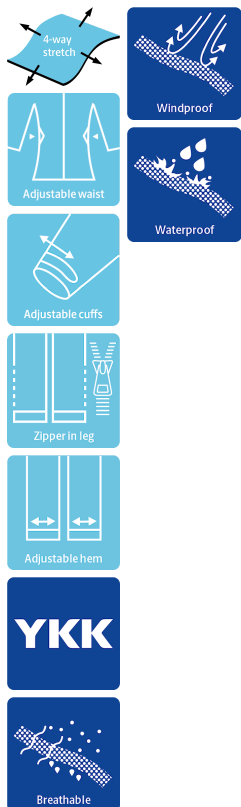

ALLROUND & VRIJE TIJD

ADEMENDE OVERALL IN STRETCH KWALITEIT

4WS-4073

Ademende, waterdichte en getapete naden

Waterkolom ≥ 20.000 MM
Ademend vermogen $8.000\text{g}/\text{m}^2/24\text{h}$

Kleuren en maten

07 Zwart S - 5XL

Was instructie

Gebruik geen wasverzachter
Gebruik geen bleekmiddel
Was samen met vergelijkbare kleuren
Zorg dat de rits gesloten is
Droog binnenste buiten

NL

Winter Coverall, Black

- Verborgen tweeweg YKK-ritssluiting met klittenbandsluiting
- Mouwen en onderzijde pijpen verstelbaar met klittenband
- Tunnelkoord taille
- Vaste capuchon met tunnelkoord
- Twee steekzakken met rits
- Elastische storm manchetten in de mouwen
- Twee zakken op de dijen met ritssluiting
- Eén borstzak binnenzijde
- Versteving op knieën
- Rits (46 cm, maat L) bij de enkels
- Reflectie details