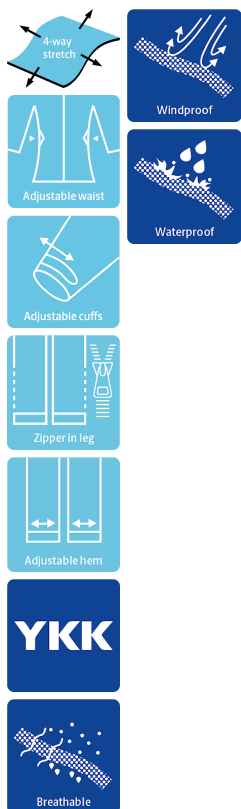

## BREATHABLE COVERALL IN STRETCH QUALITY

4WS-4073

### Andningsbar, vattentäta och tejpadе sömmar

Vattentäthet  $\geq 20.000$  MM  
Andasvärde  $8.000\text{g}/\text{m}^2/24\text{h}$

### Färger och storlekar

07 Svart

S - 5XL

### Winter Coverall, Black

- Dold tvåvägs YKK-dragkedja med kardborrestängning
- Kardborrejustering vid ärm- och benslut
- Justerbar midja med dragsko
- Fast huva med dragsko
- Två sidofickor med dragkedja
- Vindlås vid ärmslut
- Två benfickor med dragkedja
- Brösthicka på insidan
- Förstärkningar på knän
- Dragkedja (46 cm, stl L) vid anklarna
- Reflexdetaljer