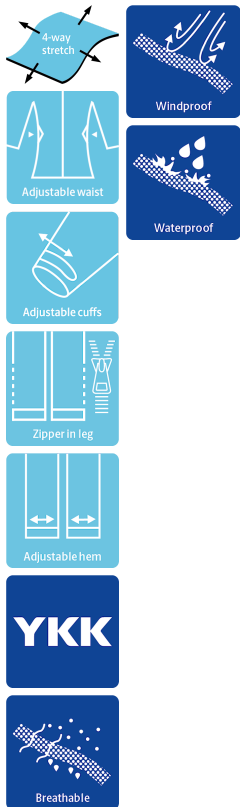

ALLROUND & VRIJE TIJD

ADEMENDE OVERALL IN STRETCH KWALITEIT

4WS-4073

Ademende, waterdichte en getapete naden

Waterkolom ≥ 20.000 MM
Ademend vermogen 8.000g/m²/24h

Kleuren en maten

07 Zwart S - 5XL

Was instructie

Gebruik geen wasverzachter
Gebruik geen bleekmiddel
Was samen met vergelijkbare kleuren
Zorg dat de rits gesloten is
Droog binnenste buiten

NL

Winter Coverall, Black

- Verborgen tweeweg YKK-ritssluiting met klittenbandsluiting
- Mouwen en onderzijde pijpen verstelbaar met klittenband
- Tunnelkoord taille
- Vaste capuchon met tunnelkoord
- Twee steekzakken met rits
- Elastische storm manchetten in de mouwen
- Twee zakken op de dijen met ritssluiting
- Eén borstzak binnenzijde
- Versteving op knieën
- Rits (46 cm, maat L) bij de enkels
- Reflectie details