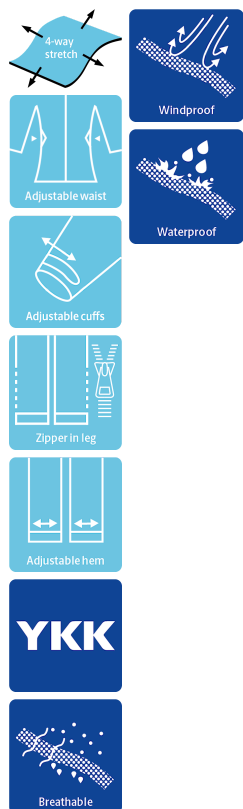

ALLROUND & LEISURE

BREATHABLE COVERALL IN STRETCH QUALITY

4WS-4073

Andningsbar, vattentäta och tejpadе sömmar

Vattentäthet ≥ 20.000 MM
Andasvärde $8.000\text{g}/\text{m}^2/24\text{h}$

Färger och storlekar

07 Svart

S - 5XL

Skötselråd

Använd inte sköljmedel
Använd inte blekmedel
Tvättas med liknande färger
Stäng dragkedjor
Vräng plagget när det hänges för torkning

SE

Winter Coverall, Black

- Dold tvåvägs YKK-dragkedja med kardborrestängning
- Kardborrejustering vid ärm- och benslut
- Justerbar midja med dragsko
- Fast huva med dragsko
- Två sidofickor med dragkedja
- Vindlås vid ärmslut
- Två benfickor med dragkedja
- Brösthicka på insidan
- Förstärkningar på knän
- Dragkedja (46 cm, stl L) vid anklarna
- Reflexdetaljer