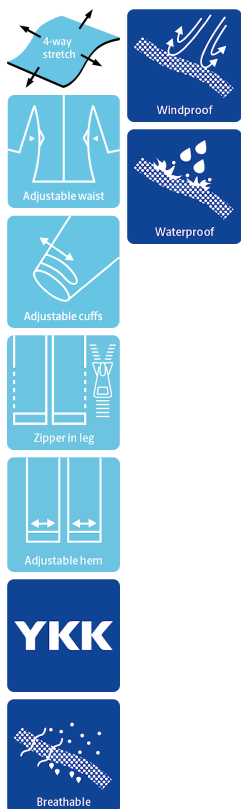

ALLROUND & LEISURE

BREATHABLE COVERALL IN STRETCH QUALITY

4WS-4073

Andningsbar, vattentäta och tejpadе sömmar

Vattentäthet ≥ 20.000 MM
Andasvärde 8.000g/m²/24h

Färger och storlekar

07 Svart

S - 5XL

Skötselråd

Använd inte sköljmedel
Använd inte blekmedel
Tvättas med liknande färger
Stäng dragkedjor
Vräng plagget när det hänges för torkning

SE

Winter Coverall, Black

- Dold tvåvägs YKK-dragkedja med kardborrestängning
- Kardborrejustering vid ärm- och benslut
- Justerbar midja med dragsko
- Fast huva med dragsko
- Två sidofickor med dragkedja
- Vindlås vid ärmslut
- Två benfickor med dragkedja
- Brösthicka på insidan
- Förstärkningar på knän
- Dragkedja (46 cm, stl L) vid anklarna
- Reflexdetaljer