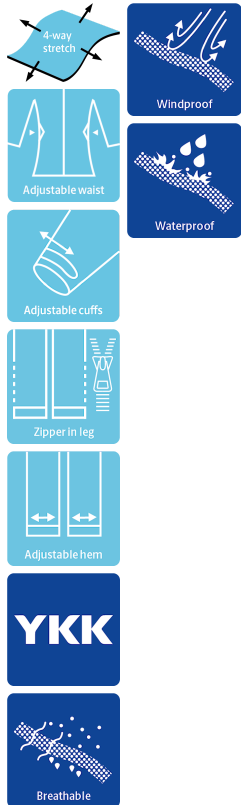

## BREATHABLE COVERALL IN STRETCH QUALITY

4WS-4073

### Farger og størrelser

07 Svart

S - 5XL

### Winter Coverall, Black

- Skjult toveis YKK-glidelås med borrelås
- Borrelåsjustering ved ankler og ermer
- Snøring i midjen
- Fast hette med snøre
- To sidelommer med glidelås
- Elastiske mansjetter
- To lommer på lårene med glidelås
- En innvendig brystlomme
- Forsterkning i knærne
- Glidelås (46 cm, str. L) ved ankene
- Refleksdetaljer