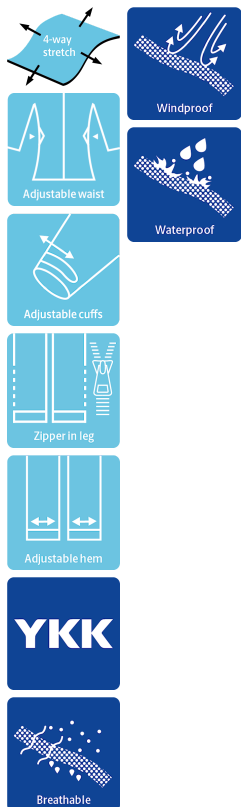

ALLROUND & VRIJE TIJD

ADEMENDE OVERALL IN STRETCH KWALITEIT

4WS-4073

Ademende, waterdichte en getapete naden

Waterkolom ≥ 20.000 MM
Ademend vermogen 8.000g/m²/24h

Kleuren en maten

07 Zwart S - 5XL

Was instructie

Gebruik geen wasverzachter
Gebruik geen bleekmiddel
Was samen met vergelijkbare kleuren
Zorg dat de rits gesloten is
Droog binnenste buiten

NL

Winter Coverall, Black

- Verborgen tweeweg YKK-ritssluiting met klittenbandsluiting
- Mouwen en onderzijde pijpen verstelbaar met klittenband
- Tunnelkoord taille
- Vaste capuchon met tunnelkoord
- Twee steekzakken met rits
- Elastische storm manchetten in de mouwen
- Twee zakken op de dijen met ritssluiting
- Eén borstzak binnenzijde
- Versteving op knieën
- Rits (46 cm, maat L) bij de enkels
- Reflectie details