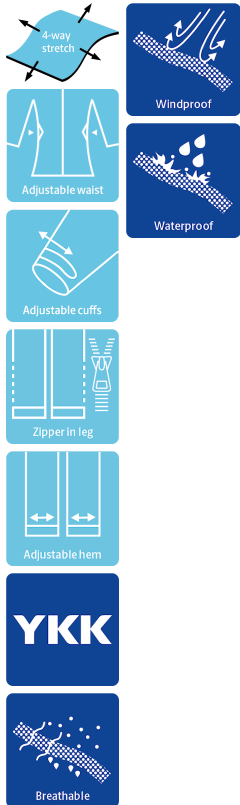

ALLROUND & VRIJE TIJD

ADEMENDE OVERALL IN STRETCH KWALITEIT

4WS-4073

Ademende, waterdichte en getapete naden

Waterkolom ≥ 20.000 MM
Ademend vermogen 8.000g/m²/24h

Kleuren en maten

07 Zwart

S - 5XL

Was instructie

Gebruik geen wasverzachter
Gebruik geen bleekmiddel
Was samen met vergelijkbare kleuren
Zorg dat de rits gesloten is
Droog binnenste buiten

NL

Winter Coverall, Black

- Verborgen tweeweg YKK-ritssluiting met klittenbandsluiting
- Mouwen en onderzijde pijpen verstelbaar met klittenband
- Tunnelkoord taille
- Vaste capuchon met tunnelkoord
- Twee steekzakken met rits
- Elastische storm manchetten in de mouwen
- Twee zakken op de dijen met ritssluiting
- Eén borstzak binnenzijde
- Versteving op knieën
- Rits (46 cm, maat L) bij de enkels
- Reflectie details