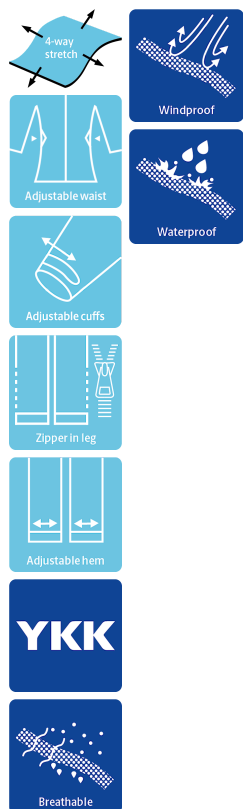

## BREATHABLE COVERALL IN STRETCH QUALITY

4WS-4073

### Andningsbar, vattentäta och tejpadе sömmar

Vattentäthet  $\geq 20.000$  MM  
Andasvärde 8.000g/m<sup>2</sup>/24h

### Färger och storlekar

07 Svart

S - 5XL

### Winter Coverall, Black

- Dold tvåvägs YKK-dragkedja med kardborrestängning
- Kardborrejustering vid ärm- och benslut
- Justerbar midja med dragsko
- Fast huva med dragsko
- Två sidofickor med dragkedja
- Vindlås vid ärmslut
- Två benfickor med dragkedja
- Brösthicka på insidan
- Förstärkningar på knän
- Dragkedja (46 cm, stl L) vid anklarna
- Reflexdetaljer