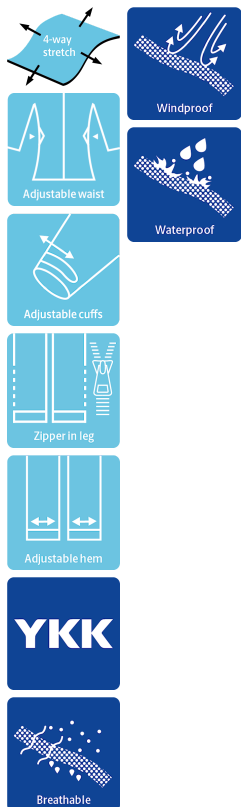

ALLROUND & LEISURE

BREATHABLE COVERALL IN STRETCH QUALITY

4WS-4073

Andningsbar, vattentäta och tejpad sömmar

Vattentäthet ≥ 20.000 MM
Andasvärde $8.000\text{g}/\text{m}^2/24\text{h}$

Färger och storlekar

07 Svart

S - 5XL

Skötselråd

Använd inte sköljmedel
Använd inte blekmedel
Tvättas med liknande färger
Stäng dragkedjor
Vräng plagget när det hänges för torkning

SE

Winter Coverall, Black

- Dold tvåvägs YKK-dragkedja med kardborrestängning
- Kardborrejustering vid ärm- och benslut
- Justerbar midja med dragsko
- Fast huva med dragsko
- Två sidofickor med dragkedja
- Vindlås vid ärmslut
- Två benfickor med dragkedja
- Brösthicka på insidan
- Förstärkningar på knän
- Dragkedja (46 cm, stl L) vid anklarna
- Reflexdetaljer